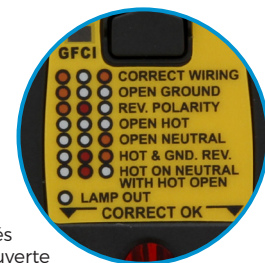

LÉGENDE

Indique une condition de câblage correcte, ainsi que les défauts de câblage suivants :

- terre ouverte
- polarité inversée
- phase ouverte
- neutre ouvert
- fils de phase et de terre inversés
- phase au neutre avec phase ouverte